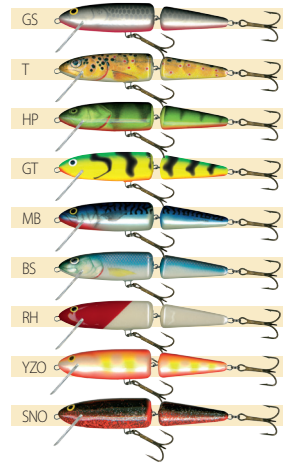

SURFACE LURES

MAAS MARAUDER

model	verzia	dĺžka (cm)	váha (g)	háčky	odporovaný silon /šnúra (mm)	hĺbka potopenia / spinning / trolling	tvár	MOC s DPH / €
MM_R	plávajúci	13,0	36,0	dva - C 30	0,30 / 0,20	0,0		10,84
MM	plávajúci	19,0	88,0	dva - C 40	0,40 / 0,23	0,0		11,35

SURFACE LURES

TURBO JACK

model	verzia	dĺžka (cm)	váha (g)	háčky	odporovaný silon /šnúra (mm)	hĺbka potopenia / spinning / trolling	tvár	MOC s DPH / €
TJ_R	plávajúci	13,0	60,0	dva - C 30	0,30 / 0,20	0,0		13,39
TJ18	plávajúci	18,0	90,0	dva - C 40	0,40 / 0,23	0,0		13,39
TJ17	plávajúci	17,0	65,0	dva - C 50	0,30 / 0,20	0,0		13,39

Dostupné farby (Whitefish SX)

Dostupné farby (Whitefish SDR)

Dostupné farby (Whitefish F, DR, JF, JR)

Dostupné farby (Warrior Crank)

Dostupné farby (Pike)

Dostupné farby (Jack)

Dostupné farby (Turbo Jack)

Dostupné farby (Fats0)

Dostupné farby (Salmo Warrior)

Dostupné farby (Chubby Darter)

Dostupné farby (Whacky)

Dostupné farby (Slider)

Dostupné farby (Zipper)

Dostupné farby (Salmo Pop)

Dostupné farby (Rover)

Dostupné farby (Spittin' Rover)