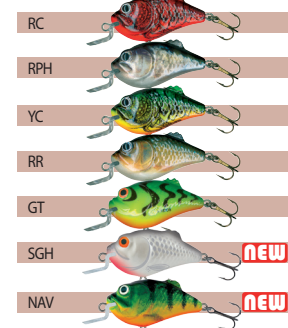

SKINNER

model	verzia	dĺžka (cm)	váha (g)	háčiky	odporúč. silon / šnúra (mm)	hĺbka potopenia (m)	spinng / trolling	tvár	MOC s DPH / €
SK0F	pĺváajúci	10,0	13,0	dva - C.4	0,20 / 0,12	0,5 / 1,5			6,78
SK12F	pĺváajúci	12,0	44,0	dva - C.2	0,25 / 0,18	0,5 / 1,5			7,62
SK15F	pĺváajúci	15,0	52,0	dva - C.1/0	0,32 / 0,20	1,0 / 2,0			10,84
SK20F	pĺváajúci	20,0	92,0	dva - C.4/0	0,40 / 0,25	1,0 / 2,0			11,35

SWEEPER

model	verzia	dĺžka (cm)	váha (g)	háčiky	odporúč. silon / šnúra (mm)	hĺbka potopenia (m)	spinng / trolling	tvár	MOC s DPH / €
SL10	potápajúci	10,0	19,0	dva - C.4	0,28 / 0,15	0,5			9,41
SL12	potápajúci	12,0	34,0	dva - C.1	0,30 / 0,17	0,5			10,84
SL14	potápajúci	14,0	50,0	dva - C.2/0	0,35 / 0,20	1,0			11,16
SL17	potápajúci	17,0	97,0	dva - C.4	0,35 / 0,23	1,0			11,35

Dostupné farby (Boxer)

Dostupné farby (Bullhead)

Dostupné farby (Bullhead SDR)

Dostupné farby (Butcher FSSDR)

Dostupné farby (Fanatic)

Dostupné farby