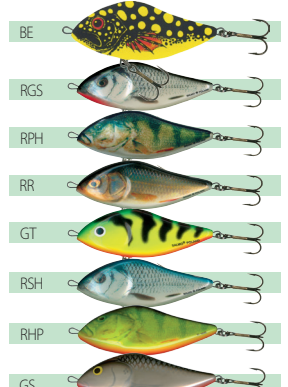

Dostupné farby (Whitefish SX)

Dostupné farby (Whitefish SDR)

Dostupné farby (Whitefish F, DR, JF, JR)

Dostupné farby (Warrior Crank)

Dostupné farby (Pike)

Dostupné farby (Jack)

Dostupné farby (Turbo Jack)

Dostupné farby (Fats0)

Dostupné farby (Salmo Warrior)

Dostupné farby (Chubby Darter)

Dostupné farby (Whacky)

Dostupné farby (Slider)

Dostupné farby (Zipper)

Dostupné farby (Salmo Pop)

Dostupné farby (Rover)

Dostupné farby (Spittin' Rover)

Dostupné farby (Maas Marauder)

Dostupné farby (Giant Chubby)

Dostupné farby (Hornet 9)

Dostupné farby (Chubby Darter)

Dostupné farby (Whacky)

Centrálny distribučný sklad pre Slovensko:
SPORTS s.r.o. - veľkoobchod
 tel./fax: 033 / 7782 424
 e-mail: info@sports.sk **www.sports.sk**
Distribútor si vyhradzuje právo na zmenu ceny a údajov. František Vovoda - MAFBY. Vyhľadanie spoločnosti zastúpenie pre ČR/SR.

Trout

Trout je základnou návnadou pre väčšiu časť rýb. Vďaka svojej ľahkosti a rýchlosti je ideálnou návnadou pre všetky druhy trutvíc. Vďaka svojej ľahkosti a rýchlosti je ideálnou návnadou pre všetky druhy trutvíc.