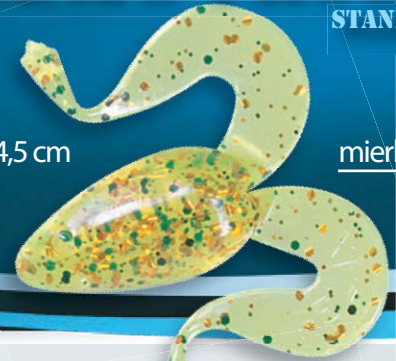

RE MAX

MADE IN U.S.A.

**JEDINÝ
ORIGINÁL**

BANJO FROG 1"

LAMINATED

4,5 cm

mierka 1:1

237 5700

RE MAX

MADE IN U.S.A.

BANJO FROG 1"

STANDARD

**JEDINÝ
ORIGINÁL**

4,5 cm

mierka 1:1

237 5707