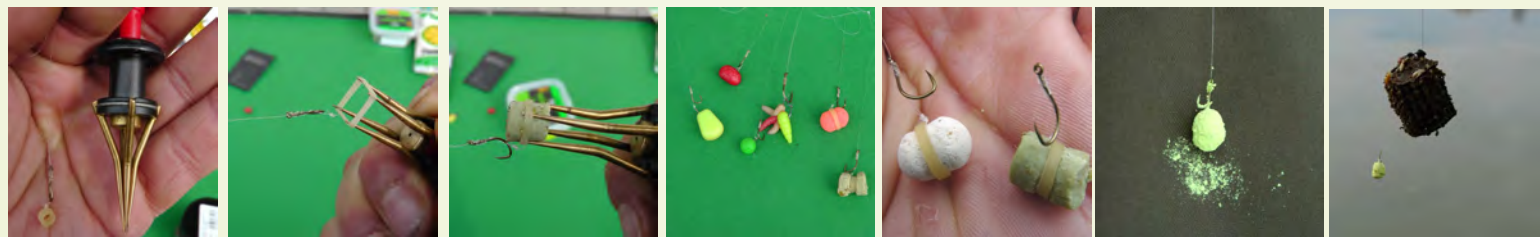

3,36€

viac ako 500ks v balení!!!

Dip Match & Feeder EXTREM - 30ml

Extra silný dip Browning

7,08€

kód:
44 3900001 - liver extreme
44 3900002 - bubble gum
44 3900003 - sweet vanilla
44 3900004 - marzipan
44 3900005 - syr/kingcrab
44 3900006 - monster mussel