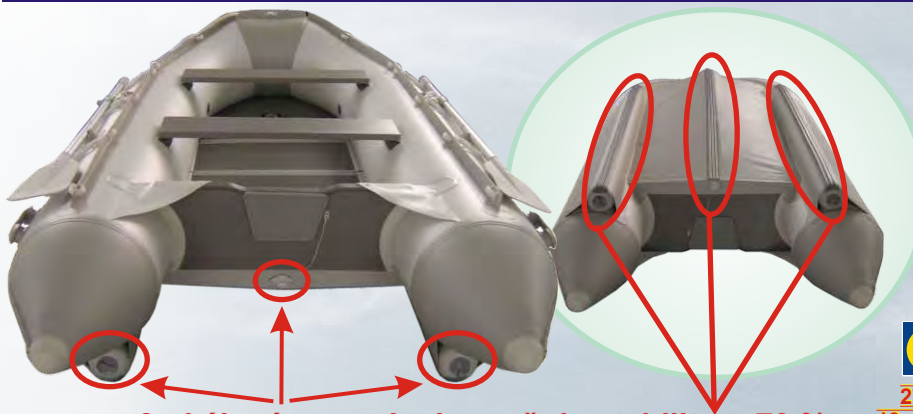

Nafukovacie člny - FANTOM 3 - kýľové prevedenie - VOJENSKÁ TECHNOLÓGIA

Garanciou pre veľkú bezpečnosť člnov Fantom je spevnený nafukovací kýl. Absolútnu nepotopiteľnosť člnov Fantom garantujú hermeticky oddelené 3 komory a nafukovací kýl, ktorý dáva člnu maximálnu smerovú stabilitu a pohotové riadenie.

27 rokov v Európe
13 rokov na Slovensku

Dĺžka (cm)	270	300	330	370
Šírka (cm)	152	152	152	170
Plaváky (cm)	42	42	42	45
Komory	3+3 kýl	3+3 kýl	3+3 kýl	3+3 kýl
Hmotnosť (kg)	42	45	48	62
Nosnosť (kg)	400	440	590	727
Počet osôb	3	3,5	4	5
Motor HP	8	10	10	15
Lavičky	1	2	2	2
Transport (cm)	50x65x115	50x70x115	50x70x120	55x70x130
Cena s DPH	1179€	1289€	1419€	1599€
Poznámky	modely majú pevnú hliníkovú podlahu a nafukovací kýl majú pevné zadné želo (priame uchytenie motora)			

Elektromotory

RHINO VX - Najpredávanejšie elektromotory na trhu - dlhoročne overená kvalita

Dojazdy v km na jedno nabitie