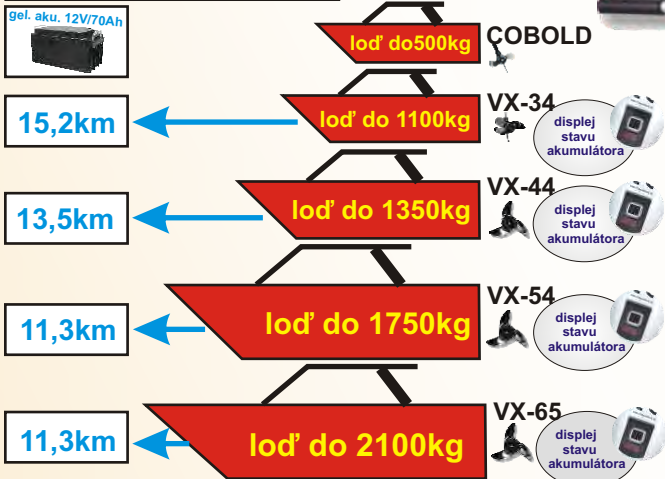

elektromotor RHINO VX

elektromotor COBOLD

Elektromotor RHINO BLX 70