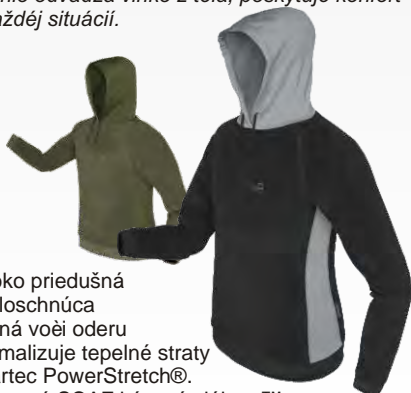

Jabba 2™

Rýchlo odvádza vlhko z tela, poskytuje komfort v každej situácii.

- vysoko priedušná
- rýchloschnúca
- odolná voči oderu
- minimalizuje tepelné straty
- Polartec PowerStretch®.
- lemované SCAF kávové vlákna™

MIKINA obj.č.: čierna/šedá 259 1887 - 129€
zelená 259 1712 - 129€

Čiapky a kukly

Otara Beanie Merino

obj.č.:
259 1414 - 39,00€

Celsius

obj.č.:
259 2337 - 23,30€

Celsius Beane

obj.č.:
259 2338 - 23,30€

Celsius Kukla