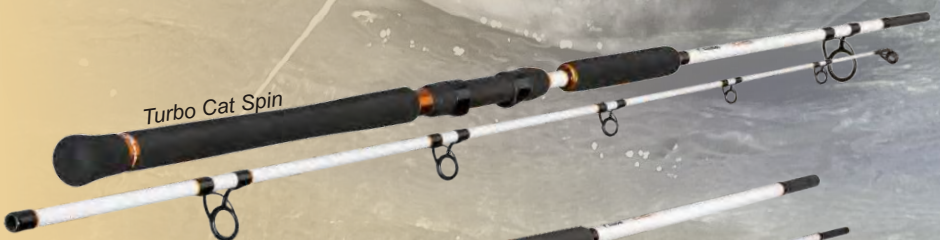

Pocit dokonalosti s 10-ročnou zárukou už od 129,95€!

Turbo Cat Fireball

Team Waller Z Boje

Team Waller Z Fireball

Turbo Cat Spin

Turbo Cat Feeder

Turbo Cat Fireball

model	dĺžka	tr. dĺžka	diely	záťaž	cena
187 111198	190cm	136cm	2	170-300g	169,95€

Team Waller Z Boje

model	dĺžka	tr. dĺžka	diely	záťaž	cena
187 109279	275cm	143cm	2	300-600g	319,95€
187 109309	305cm	158cm	2	300-600g	329,95€
187 109339	330cm	169cm	2	300-600g	359,95€

Team Waller Z Fireball