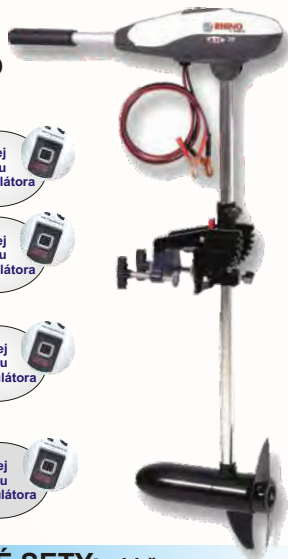

NOVINKA

ELEKTROMOTORY RHINO: obj.č.:

- 44 9921018 - el.motor RHINO Cobold: 138,10€
- 44 9925034 - el.motor RHINO VX-34: 281,71€
- 44 9925044 - el.motor RHINO VX-44: 333,37€
- 44 9925054 - el.motor RHINO VX-54: 344,00€
- 44 9925065 - el.motor RHINO VX-65: 422,48€

AKCIOVÉ SETY: obj.č.:

- 44 9921018S - set Cobold+akumulátor 17Ah/12V +nabíjačka: 203,15€
- 44 9925034S - set el.motor RHINO VX-34 + akumulátor 65Ah: 499,00€
- 44 9925044S - set el.motor RHINO VX-44 + akumulátor 65Ah: 548,40€
- 44 9925054S - set. el.motor RHINO VX-54+akumulátor 65Ah: 559,44€

PREPRAVNÉ TAŠKY NA MOTORY: