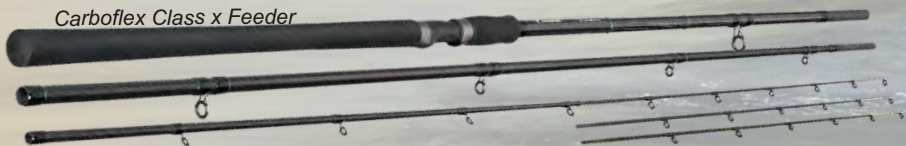

Competition Carp 3-diel

Competition Carp

model	dĺžka	tr. dĺžka	diely	záťaž	cena
187 114277	365cm	187cm	2	2,75lb	119,95€
187 144302	365cm	187cm	2	3,00lb	124,95€
187 144326	365cm	187cm	2	3,25lb	134,95€
187 144350	365cm	187cm	2	3,50lb	144,95€
187 144375	396cm	203cm	2	3,75lb	159,95€

Competition Carp 3-diel

model	dĺžka	tr. dĺžka	diely	záťaž	cena
187 144312	365cm	187cm	3	3,00lb	129,95€
187 144327	365cm	187cm	3	3,25lb	139,95€

Competition Stalker

model	dĺžka	tr. dĺžka	diely	záťaž	cena
187 144103	300cm	157cm	2	3,00lb	99,95€
187 144112	330cm	171cm	2	2,75lb	109,95€

Competition Spod

model	dĺžka	tr. dĺžka	diely	záťaž	cena
187 144500	396cm	203cm	2	5,00lb	169,95€

Pocit dokonalosti s 10-ročnou zárukou už od 149,95€!

Carboflex Class x Feeder

Rapid Feeder

Exclusive Medium Feeder

Exclusive Method Feeder

Carboflex Classx Feeder

model	dĺžka	tr. dĺžka	diely	záťaž	cena
187 115336	330cm	115cm	3	40-120g	149,95€
187 115361	360cm	126cm	3	40-120g	154,95€
187 115391	390cm	136cm	3	40-120g	159,95€