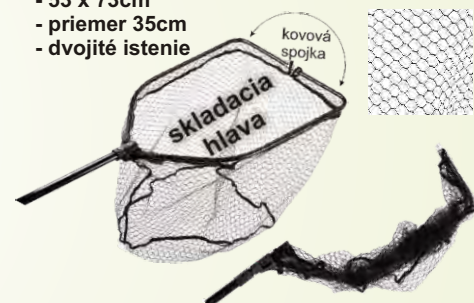

kovová teleskopická rukoväť 111 - 202cm

obj.č.: 625 341 - 33,85€