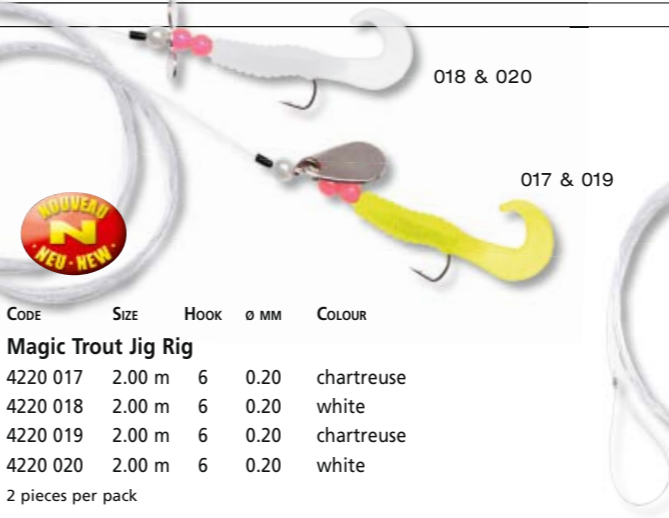

CODE	SIZE	HOOK	Ø MM	COLOUR
4220 017	2.00 m	6	0.20	chartreuse
4220 018	2.00 m	6	0.20	white
4220 019	2.00 m	6	0.20	chartreuse
4220 020	2.00 m	6	0.20	white

2 pieces per pack