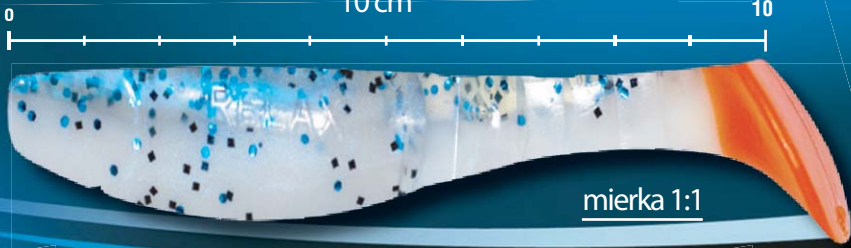

RE MAX

MADE IN U.S.A.

KOPYTO 4L''

3X3

10cm

10

mierka 1:1

237 3961

237 3962

237 3963

237 3964

237 3965

237 3966

237 3967

237 3968

237 3969

237 3970

KOPYTO 4L''

KOPYTO 4L''

3X3

KOPYTO 4L''

KOPYTO 4L''

Team #1

SPORTS, s.r.o.
Velkosklad
Rybárske a športové potreby
objednavky@sports.sk www.sports.sk

7
STRANA