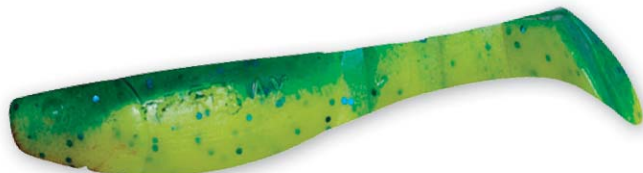

STRANA

RE MAX

MADE IN U.S.A.

KOPYTO 4L''

STANDARD

mierka 1:1

237 3751

237 3752