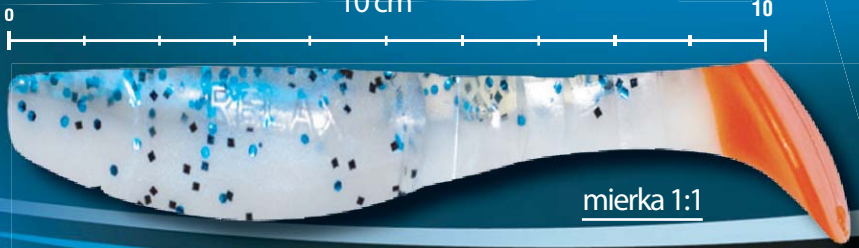

RE MAX

MADE IN U.S.A.

KOPYTO 4L''

3X3

10cm

10

mierka 1:1

237 3991

237 3992

237 3993

237 3994

237 3995

237 3996

237 3997

237 3998

237 3999

237 4000

KOPYTO 4L''

KOPYTO 4L''

3X3

KOPYTO 4L''

KOPYTO 4L''

Team #1

SPORTS, s.r.o.
Velkosklad
Rybárske a športové potreby
objednavky@sports.sk www.sports.sk

10
STRANA