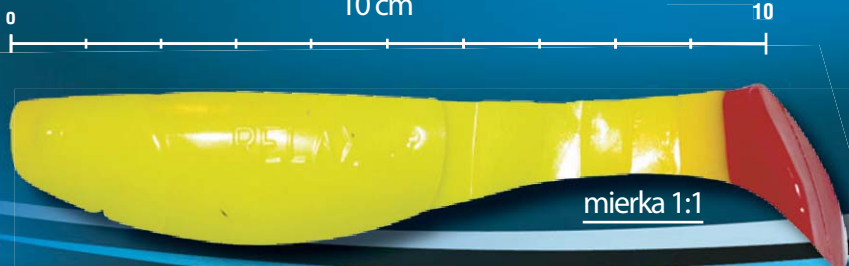

RE MAX

MADE IN U.S.A.

KOPYTO 4L''

TAIL

10cm

10

237 3801

237 3802

237 3803

237 3804

237 3805

237 3806

237 3807

237 3808

KOPYTO 4L''

KOPYTO 4L''

TAIL

KOPYTO 4L''

KOPYTO 4L''

Team #1

SPORTS, s.r.o.
Velkosklad
Rybárske a športové potreby
objednavky@sports.sk www.sports.sk