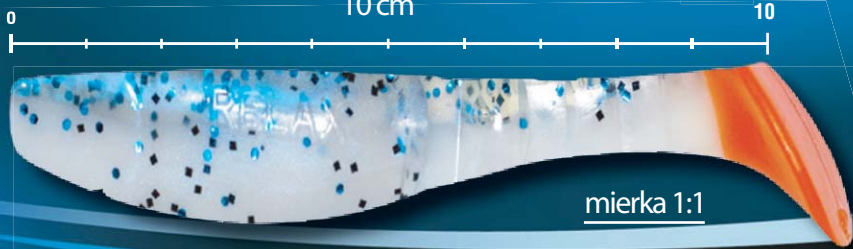

RE MAX

MADE IN U.S.A.

KOPYTO 4L''

3X3

10cm

10

mierka 1:1

237 3971

237 3972

237 3973

237 3974

237 3975

237 3976

237 3977

237 3978

237 3979

237 3980

KOPYTO 4L''

KOPYTO 4L''

3X3

KOPYTO 4L''

KOPYTO 4L''

Team #1

Team RE MAX

SPORTS, s.r.o.
Velkosklad
Rybárske a športové potreby
objednavky@sports.sk www.sports.sk

8

STRANA