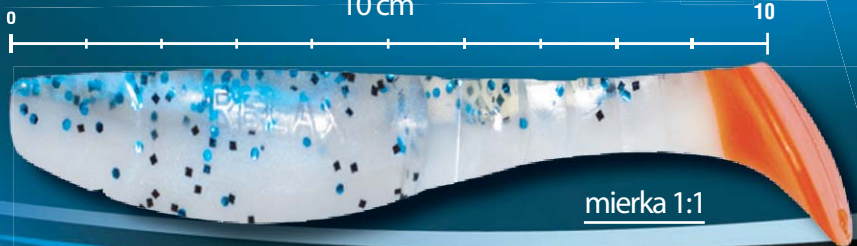

RE MAX

MADE IN U.S.A.

KOPYTO 4L''

3X3

10cm

10

mierka 1:1

237 3921

237 3922

237 3923

237 3924

237 3925

237 3926

237 3927

237 3928

237 3929

237 3930

KOPYTO 4L''

KOPYTO 4L''

3X3

KOPYTO 4L''

KOPYTO 4L''

Team #1

Team RE MAX

SPORTS, s.r.o.
Velkosklad
Rybárske a športové potreby
objednavky@sports.sk www.sports.sk

3
STRANA