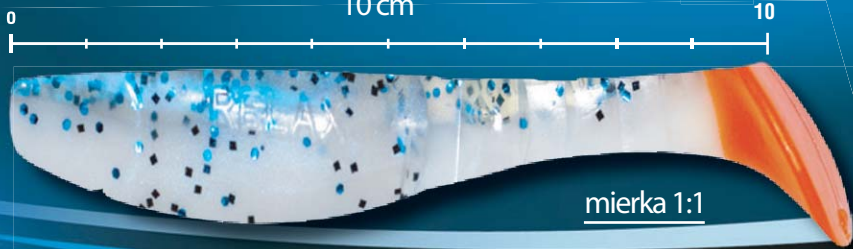

MADE IN U.S.A.

KOPYTO 4L''

3X3

10cm

10

mierka 1:1

237 3931

237 3932

237 3933

237 3934

237 3935

237 3936

237 3937

237 3938

237 3939

237 3940

KOPYTO 4L''

KOPYTO 4L''

3X3

KOPYTO 4L''

KOPYTO 4L''

Team #1

SPORTS, s.r.o.
Velkosklad
Rybárske a športové potreby
objednavky@sports.sk www.sports.sk

4

STRANA