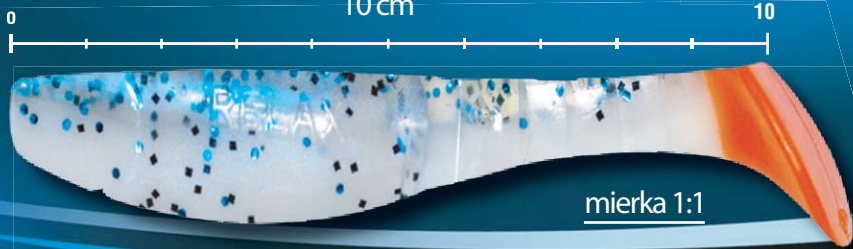

RE MAX

MADE IN U.S.A.

KOPYTO 4L''

3X3

10cm

10

mierka 1:1

237 3901

237 3902

237 3903

237 3904

237 3905

237 3906

237 3907

237 3908

237 3909

237 3910

KOPYTO 4L''

KOPYTO 4L''

3X3

KOPYTO 4L''

KOPYTO 4L''

Team #1

SPORTS, s.r.o.
Velkosklad
Rybárske a športové potreby
objednavky@sports.sk www.sports.sk

1
STRANA