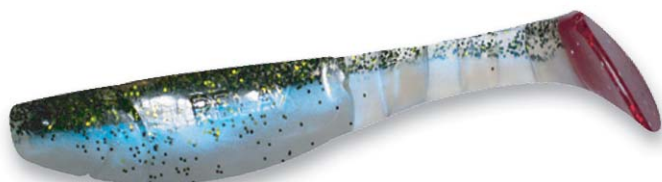

MADE IN U.S.A.

KOPYTO 4L''

3X3

10cm

10

mierka 1:1

237 3931

237 3932