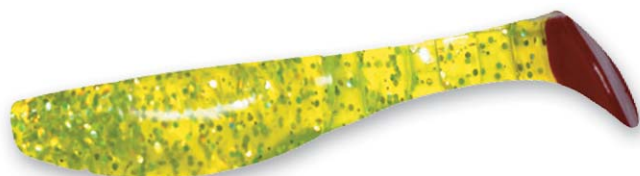

RE MAX

MADE IN U.S.A.

KOPYTO 4L''

TAIL

10cm

10

mierka 1:1

237 3809