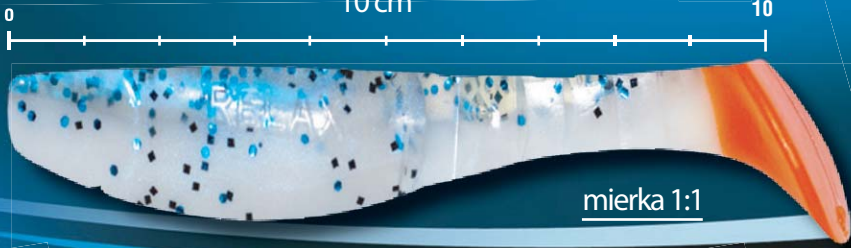

STRANA

RE MAX

MADE IN U.S.A.

KOPYTO 4L''

3X3

10cm

10

mierka 1:1