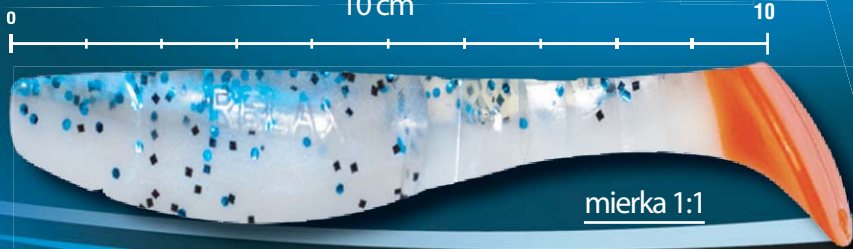

RE MAX

MADE IN U.S.A.

KOPYTO 4L''

3X3

10cm

10

mierka 1:1

237 3911

237 3912

237 3913

237 3914

237 3915

237 3916

237 3917

237 3918

237 3919

237 3920

KOPYTO 4L''

KOPYTO 4L''

3X3

KOPYTO 4L''

KOPYTO 4L''

Team #1

SPORTS, s.r.o.
Velkosklad
Rybárske a športové potreby
objednavky@sports.sk www.sports.sk

2
STRANA