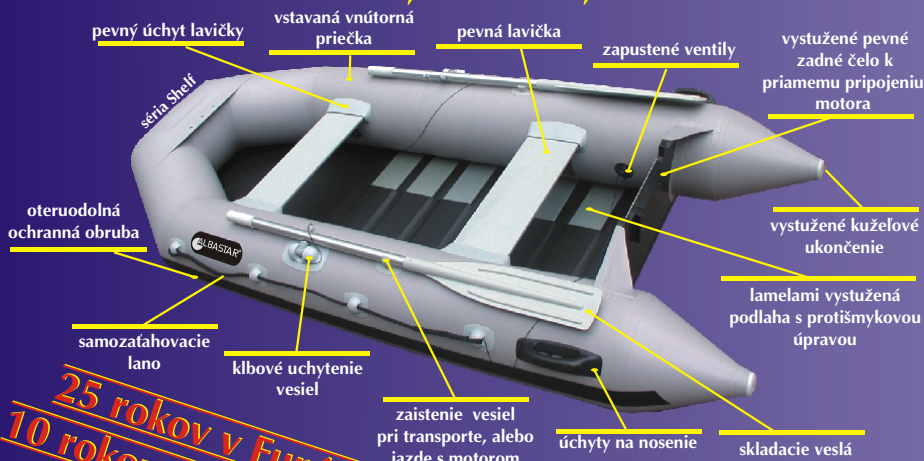

25 rokov v Európe
10 rokov na Slovensku