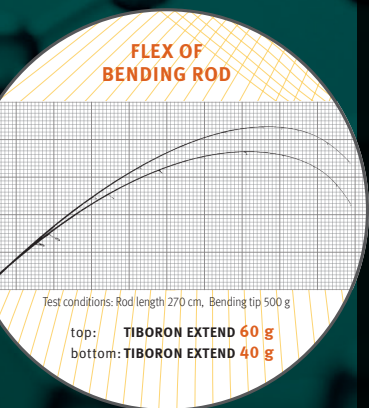

Order Code	Model	Length	Pcs.	Transp.-Length	Cast (Tolerance)	Weight**	Guides	RRP*
TIBORON EXTEND ULTRA LIGHT								
128210	TE2100	210 cm (7 ft)	2	108 cm	1 – 7 g (-)	106 g	9	449,95 €
128240	TE2400	240 cm (8 ft)	2	124 cm	1 – 7 g (-)	119 g	9	479,95 €
128270	TE2700	270 cm (9 ft)	2	140 cm	1 – 7 g (-)	131 g	9	479,95 €
TIBORON EXTEND SUPER ULTRA LIGHT								
128220	TE2200	210 cm (7 ft)	2	108 cm	0,5 – 5 g (-)	98 g	9	449,95 €
128230	TE2300	240 cm (8 ft)	2	124 cm	0,5 – 5 g (-)	113 g	9	479,95 €
128280	TE2800	270 cm (9 ft)	2	140 cm	0,5 – 5 g (-)	125 g	9	499,95 €
TIBORON EXTEND SPIN – CARBON								
128211	TE2101	210cm (7 ft)	2	108 cm	20 g (9 – 31 g)	114 g	9	469,95 €
128241	TE2401	240cm (8 ft)	2	124 cm	20 g (8 – 32 g)	139 g	9	499,95 €
128242	TE2402	240cm (8 ft)	2	124 cm	40 g (21 – 51 g)	145 g	9	509,95 €
128244	TE2404	240cm (8 ft)	2	124 cm	80 g (41 – 92 g)	158 g	9	529,95 €
128271	TE2701	270cm (9 ft)	2	140 cm	20 g (7 – 29 g)	148 g	9	519,95 €
128272	TE2702	270cm (9 ft)	2	140 cm	40 g (19 – 51 g)	169 g	9	539,95 €
128273	TE2703	270cm (9 ft)	2	140 cm	60 g (33 – 71 g)	176 g	9	549,95 €
TIBORON EXTEND SEATROUT								
128251	TE2751	270 cm (9 ft)	2	140 cm	25 g (9 – 32 g)	165 g	9	619,95 €
128351	TE3051	300 cm (10 ft)	2	154 cm	25 g (9 – 32 g)	176 g	10	639,95 €
TIBORON EXTEND SPIN CLASSIC								
128201	TE2111	210cm (7 ft)	2	108 cm	20 g (9 – 31 g)	102 g	9	449,95 €
128231	TE2411	240cm (8 ft)	2	124 cm	20 g (8 – 32 g)	133 g	9	469,95 €
128232	TE2412	240cm (8 ft)	2	124 cm	40 g (21 – 51 g)	147 g	9	489,95 €
128234	TE2414	240cm (8 ft)	2	124 cm	80 g (41 – 92 g)	166 g	9	509,95 €
128261	TE2711	270cm (9 ft)	2	140 cm	20 g (7 – 29 g)	145 g	9	489,95 €
128262	TE2712	270cm (9 ft)	2	140 cm	40 g (19 – 51 g)	173 g	9	509,95 €
128263	TE2713	270cm (9 ft)	2	140 cm	60 g (33 – 71 g)	178 g	9	529,95 €

* Recommended retail price of the manufacturer
** Due to production tolerance, the actual rod weight may vary up to 8%