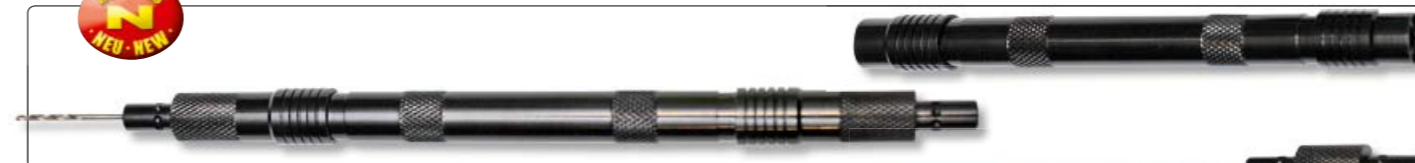

TAIL RUBBERS

CODE	COLOUR
6611 055	sand color
6611 056	mud color
6611 057	mat green

Lenght: 20 mm, 10 pcs/pack

BAIT BANDS

CODE	Ø MM
3968 001	10
3968 002	15
3968 003	20

10 pcs/pack

BUFFER BEADS

CODE	COLOUR	P/PACK
6611 024	green	10

SAFETY CLIPS

CODE	COLOUR	P/PACK
6611 018	tr. sand	10
6611 019	mud	10
6611 020	mat green	10

SAFETY CLIPS W. PIN

CODE	COLOUR	P/PACK
6611 052	tr. sand	10
6611 053	mud	10
6611 054	dark green	10

METAL SAFETY CLIP

CODE	COLOUR	P/PACK
6611 026	mat green	10

BOILIE DRILL

CODE	SIZE
6602 025	1.5 mm

MULTIFUNCTION TOOL

CODE	MODEL
6602 021	Tool

RUN RING

CODE	COLOUR	P/PACK
6168 005	mat green	10

ROLLING SWIVEL

CODE	SIZE	P/PACK
6124 005	5	10
6124 004	4	10
6124 003	3	10

SOFT BEADS

CODE	SIZE	P/PACK
6611 058	4 mm	50
6611 059	6 mm	50